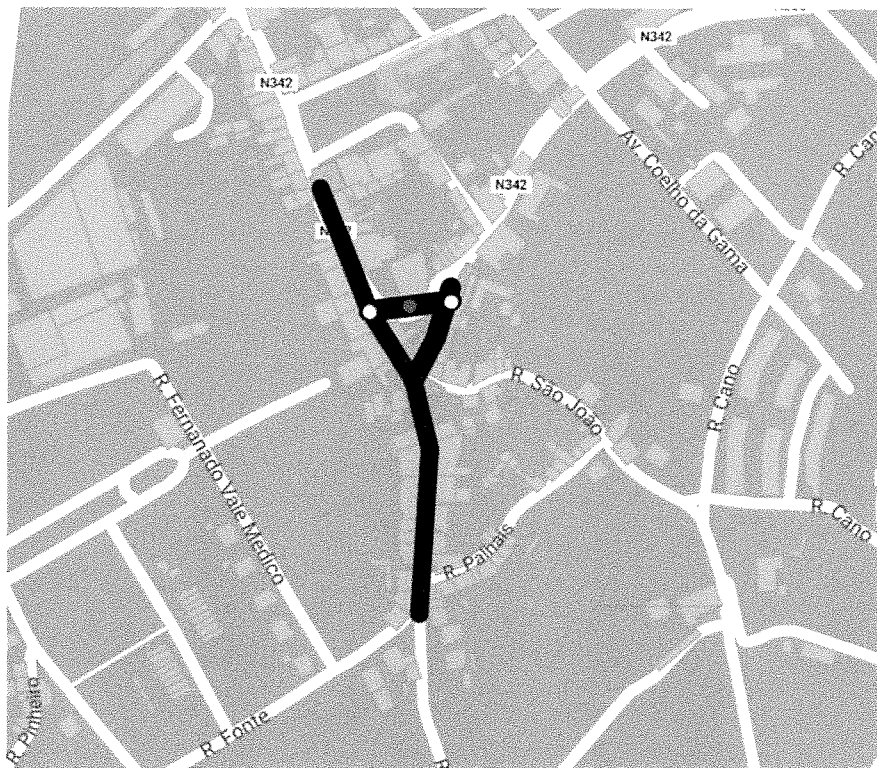

Câmara Municipal

Aviso n.º 26/2018

Devido à realização do Arraial Popular, informamos que entre as 19h do dia 23 (Sábado) e as 6 horas do dia 24 (Domingo), será proibido o estacionamento e a circulação, exceto a veículos de emergência, na Rua Viscondessa do Espinhal, Largo da República, Rua Miguel Bombarda e Rua Francisco Viana (até à Fonte Arcada) conforme indicado na Planta.