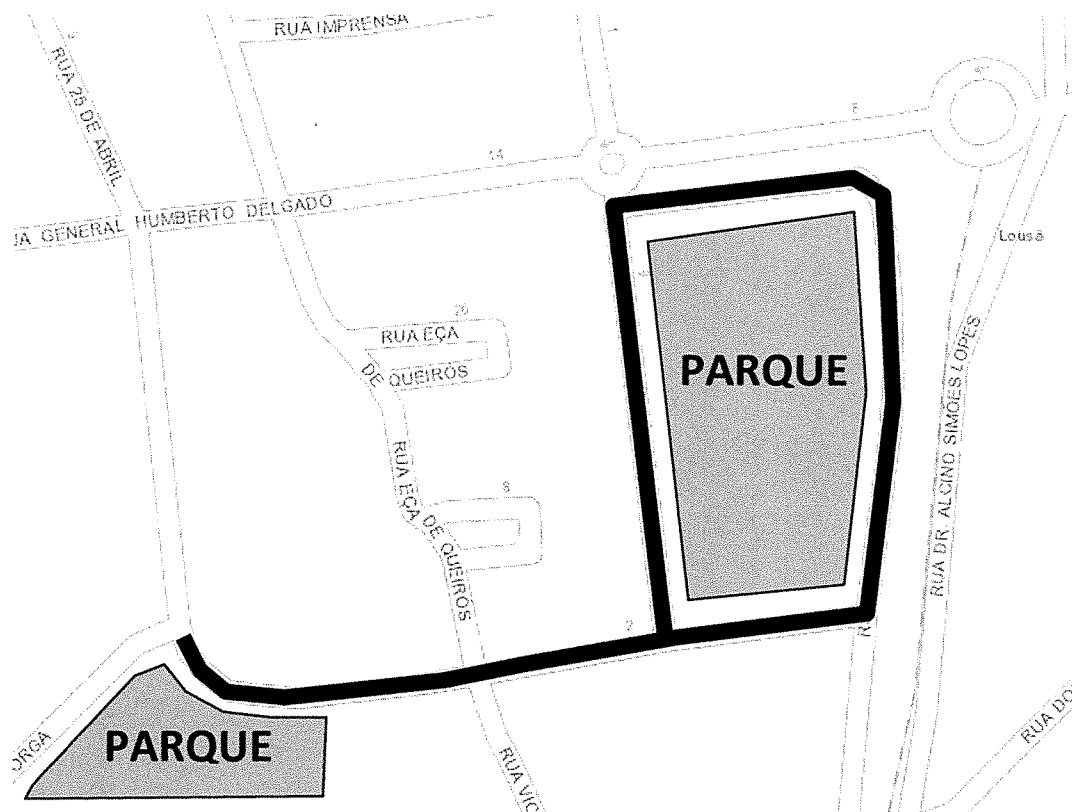

AVISO N.º 42 / 2017

Devido à realização da 9ª etapa da “79ª Volta a Portugal Santander Totta” que terá a sua partida da Lousã, avisam-se todos os Municípes, que será proibido o estacionamento de viaturas na via circundante ao Parque Municipal de Exposições, Rua Inês de Castro e Rua Vicente Silva Martins (**marcação a preto**) e locais com a marcação de “**PARQUE**” entre o dia **13 de agosto (domingo)** a partir das **20h** e o dia **14 de agosto (segunda-feira)** até às **19h**.

Do mesmo modo, será interdita a circulação de viaturas nas Ruas acima referidas entre as **07h** e as **19h** do dia **14 de agosto (segunda-feira)**.

Por este motivo pedimos a todos a melhor colaboração e compreensão.