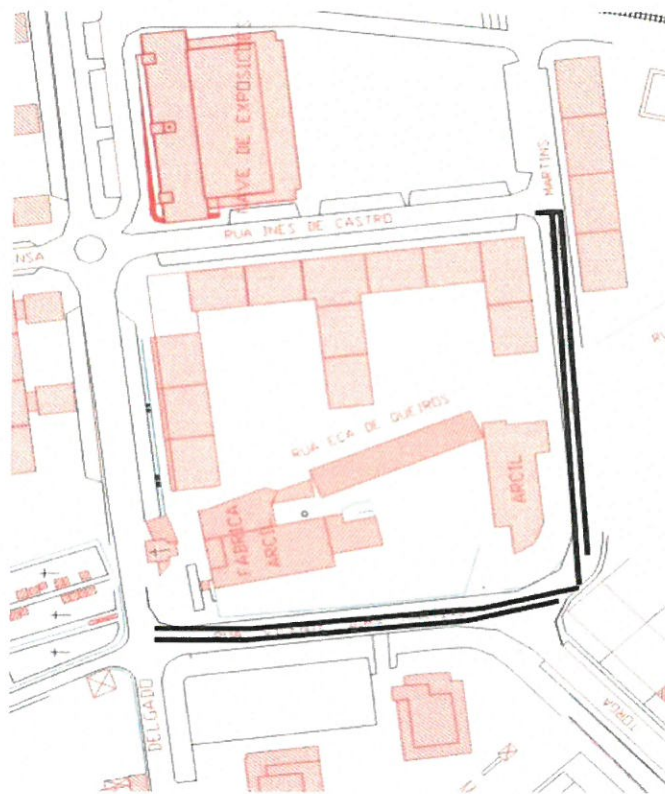

Câmara Municipal

AVISO N.º 48/2019

Devido à realização da XXX Feira do Mel e da Castanha e respetiva necessidade de montagem de estruturas, informamos que a Feira Semanal - prevista para os dias 9 e 16 de novembro (Sábados) - terá lugar na Rua Vicente Silva Martins (conforme assinalado na planta).