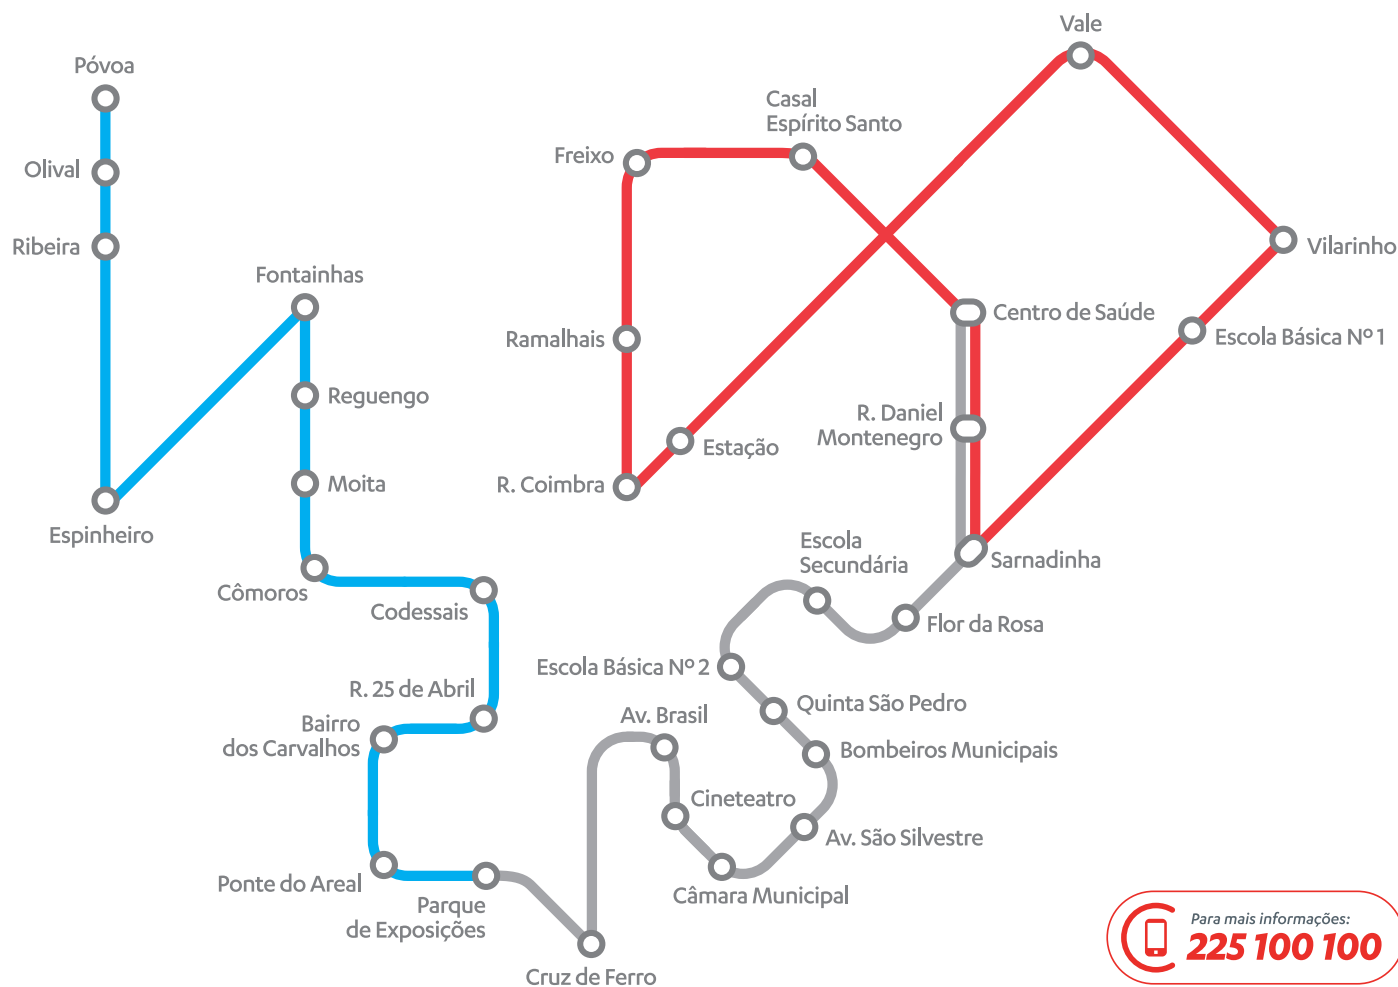

Edição de Junho 2021.
Este horário amula e substitui os anteriormente publicados.

transdev.pt
cm-lousa.pt

urb lousã

Transportes Urbanos da Lousã

HORÁRIO MAPA DE REDE

Dias úteis			
PÓVOA	8.40	-	-
PARQUE DE EXPOSIÇÕES	08:55	12:36	16:36
CRUZ DE FERRO	08:56	12:37	16:37
AV. BRASIL	08:57	12:38	16:38
CINETEATRO	08:59	12:40	16:40
CÂMARA MUNICIPAL	09:01	12:42	16:42
AV. SÃO SILVESTRE	09:03	12:44	16:44
BOMBEIROS MUNICIPAIS	09:04	12:45	16:45
QUINTA SÃO PEDRO	09:05	12:46	16:46
ESCOLA BÁSICA N.º2	09:06	12:47	16:47
ESCOLA SECUNDÁRIA	09:07	12:48	16:48
FLOR DA ROSA	09:09	12:50	16:50
SARNADINHA	09:11	12:52	16:52
R. DANIEL MONTENEGRO	09:13	12:54	16:54
CENTRO DE SAÚDE	09:15	12:56	16:56
CENTRO DE SAÚDE	9.37	13.19	17.19

Dias úteis					
CENTRO DE SAÚDE	9.15	-	12.57	-	16.57
CENTRO DE SAÚDE	09:39	12:00	13:21	16:00	17:21
R. DANIEL MONTENEGRO	09:40	12:01	13:22	16:01	17:22
SARNADINHA	09:41	12:02	13:23	16:02	17:23
FLOR DA ROSA	09:43	12:04	13:25	16:04	17:25
ESCOLA SECUNDÁRIA	09:45	12:06	13:27	16:06	17:27
ESCOLA BÁSICA N.º2	09:47	12:08	13:29	16:08	17:29
QUINTA SÃO PEDRO	09:48	12:09	13:30	16:09	17:30
BOMBEIROS MUNICIPAIS	09:49	12:10	13:31	16:10	17:31
AV. SÃO SILVESTRE	09:50	12:11	13:32	16:11	17:32
CÂMARA MUNICIPAL	09:51	12:12	13:33	16:12	17:33
CINETEATRO	09:53	12:14	13:35	16:14	17:35
AV. BRASIL	09:55	12:16	13:37	16:16	17:37
CRUZ DE FERRO	09:57	12:18	13:39	16:18	17:39
PARQUE DE EXPOSIÇÕES	09:59	12:20	13:41	16:20	17:41
PÓVOA	-	12.34	-	16.34	-