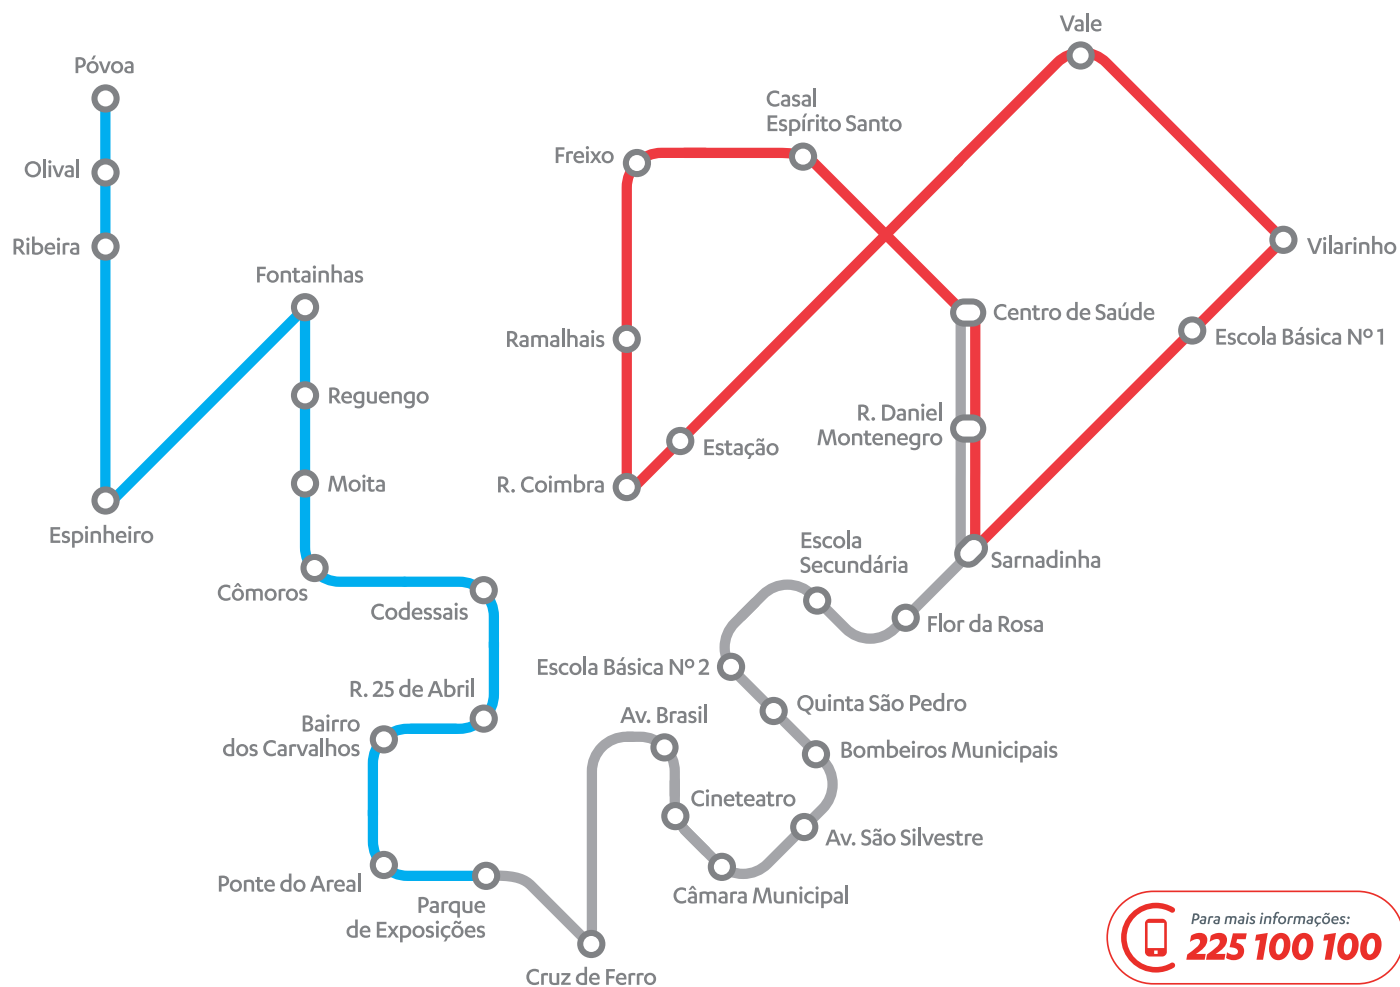

Edição de Junho 2021.
Este horário amula e substitui os anteriormente publicados.

transdev.pt
cm-lousa.pt

urb lousã

Transportes Urbanos da Lousã

INFOMAIL

HORÁRIO MAPA DE REDE

Para mais informações:
225 100 100

	Dias úteis
CENTRO DE SAÚDE	09:15
CASAL ESPÍRITO SANTO	09:17
FREIXO	09:19
RAMALHAIS	09:21
R. COIMBRA	09:22
ESTAÇÃO	09:24
VALE	09:26
VILARINHO	09:28
ESCOLA BÁSICA N.º1	09:31
SARNADINHA	09:33
R. DANIEL MONTENEGRO	09:35
CENTRO DE SAÚDE	09:37
CENTRO DE SAÚDE	09:39
R. DANIEL MONTENEGRO	09:40
SARNADINHA	09:41
FLOR DA ROSA	09:43
ESCOLA SECUNDÁRIA	09:45
ESCOLA BÁSICA N.º2	09:47
QUINTA SÃO PEDRO	09:48
BOMBEIROS MUNICIPAIS	09:49
AV. SÃO SILVESTRE	09:50
CÂMARA MUNICIPAL	09:51
CINETEATRO	09:53
AV. BRASIL	09:55
CRUZ DE FERRO	09:57
PARQUE DE EXPOSIÇÕES	09:59

	Dias úteis	
PARQUE DE EXPOSIÇÕES	12:36	16:36
CRUZ DE FERRO	12:37	16:37
AV. BRASIL	12:38	16:38
CINETEATRO	12:40	16:40
CÂMARA MUNICIPAL	12:42	16:42
AV. SÃO SILVESTRE	12:44	16:44
BOMBEIROS MUNICIPAIS	12:45	16:45
QUINTA SÃO PEDRO	12:46	16:46
ESCOLA BÁSICA N.º2	12:47	16:47
ESCOLA SECUNDÁRIA	12:48	16:48
FLOR DA ROSA	12:50	16:50
SARNADINHA	12:52	16:52
R. DANIEL MONTENEGRO	12:54	16:54
CENTRO DE SAÚDE	12:56	16:56
CENTRO DE SAÚDE	12:57	16:57
R. DANIEL MONTENEGRO	12:59	16:59
SARNADINHA	13:01	17:01
ESCOLA BÁSICA N.º1	13:03	17:03
VILARINHO	13:04	17:04
VALE	13:06	17:06
ESTAÇÃO	13:08	17:08
R. COIMBRA	13:10	17:10
RAMALHAIS	13:13	17:13
FREIXO	13:15	17:15
CASAL ESPÍRITO SANTO	13:17	17:17
CENTRO DE SAÚDE	13:19	17:19
CENTRO DE SAÚDE	13:21	17:21
R. DANIEL MONTENEGRO	13:22	17:22
SARNADINHA	13:23	17:23
FLOR DA ROSA	13:25	17:25
ESCOLA SECUNDÁRIA	13:27	17:27
ESCOLA BÁSICA N.º2	13:29	17:29
QUINTA SÃO PEDRO	13:30	17:30
BOMBEIROS MUNICIPAIS	13:31	17:31
AV. SÃO SILVESTRE	13:32	17:32
CÂMARA MUNICIPAL	13:33	17:33
CINETEATRO	13:35	17:35
AV. BRASIL	13:37	17:37
CRUZ DE FERRO	13:39	17:39
PARQUE DE EXPOSIÇÕES	13:41	17:41