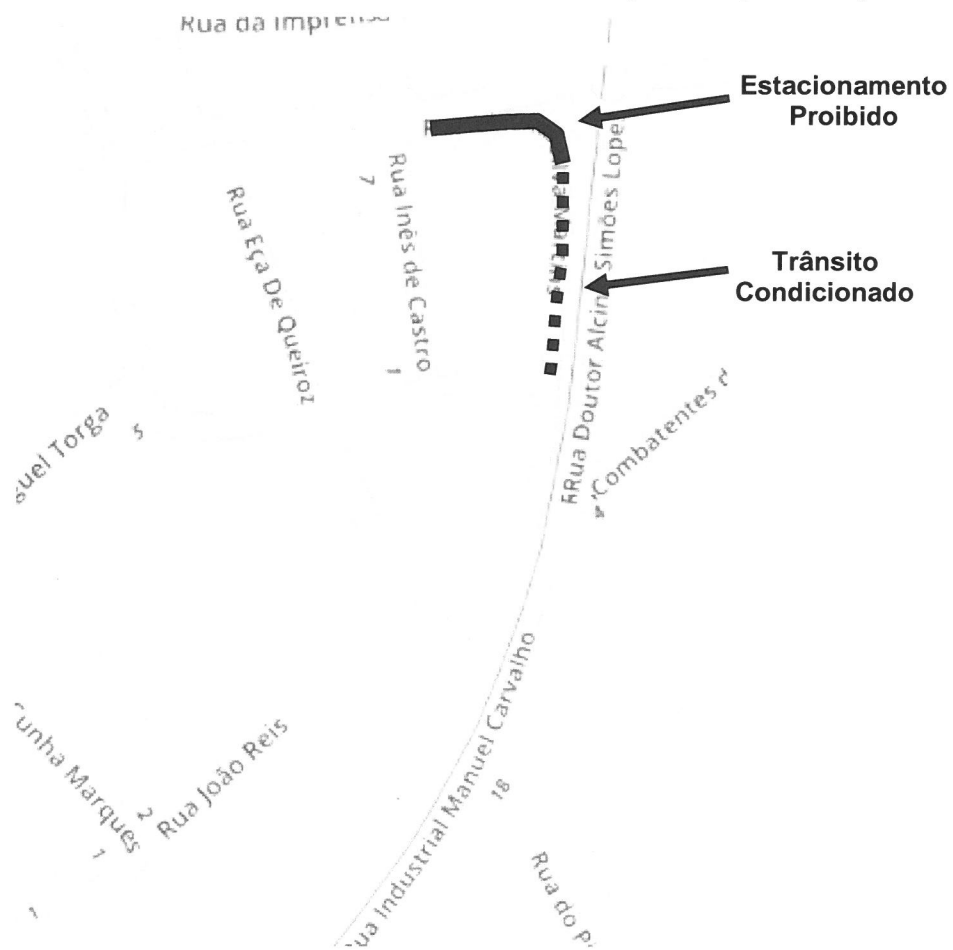

## AVISO N.º 4 / 2022

Devido à realização de uma prova de Rali designada “Rali Memorial João Queiroz”, informamos que ocorrerão as seguintes alterações ao trânsito e estacionamento junto ao Parque Municipal de Exposições:

- **Estacionamento em frente do Parque Municipal de Exposições:** Estacionamento proibido entre as 18h do dia 14 de janeiro (sexta-feira) e as 19h do dia 15 de janeiro (sábado);
- **Rua circundante ao Parque Municipal de Exposições:** Trânsito condicionado entre as 08h30 e as 10h30 e as 18h30 e as 19h30 do dia 15 de janeiro (sábado).