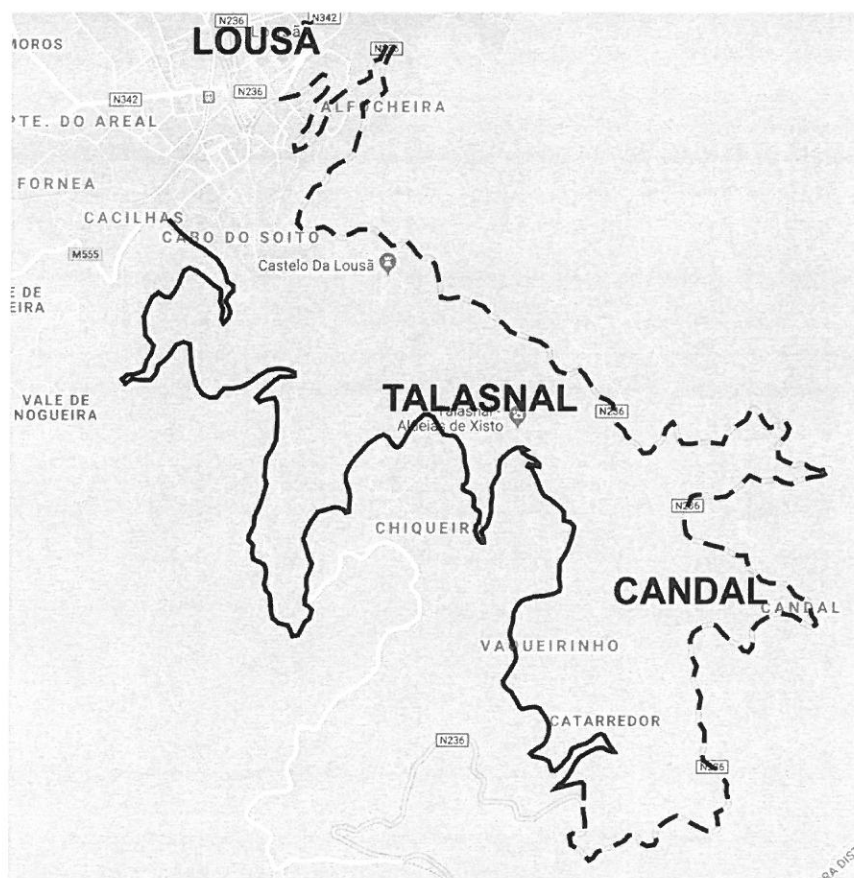

## AVISO N.º 69 / 2022

Devido à realização do evento de Ciclismo de Estrada designado “**Lousã Granfondo 2022**”, que terá lugar no dia **16 de outubro (domingo)**, avisam-se todos os Municípes que será **condicionada a circulação de viaturas na Estrada das Hortas e Estrada Municipal 236** de acordo com o seguinte horário:

- **Estrada das Hortas: Sentido único ascendente** (direção à Castanheira de Pera) **entre as 11h e as 15h** (percurso a preto);
- **Estrada Municipal 236: Sentido único descendente** (em direção à Lousã), entre o cruzamento para as Aldeias e o cruzamento do Parque Carlos Reis, **entre as 11h30 e as 15h30** (percurso a tracejado);