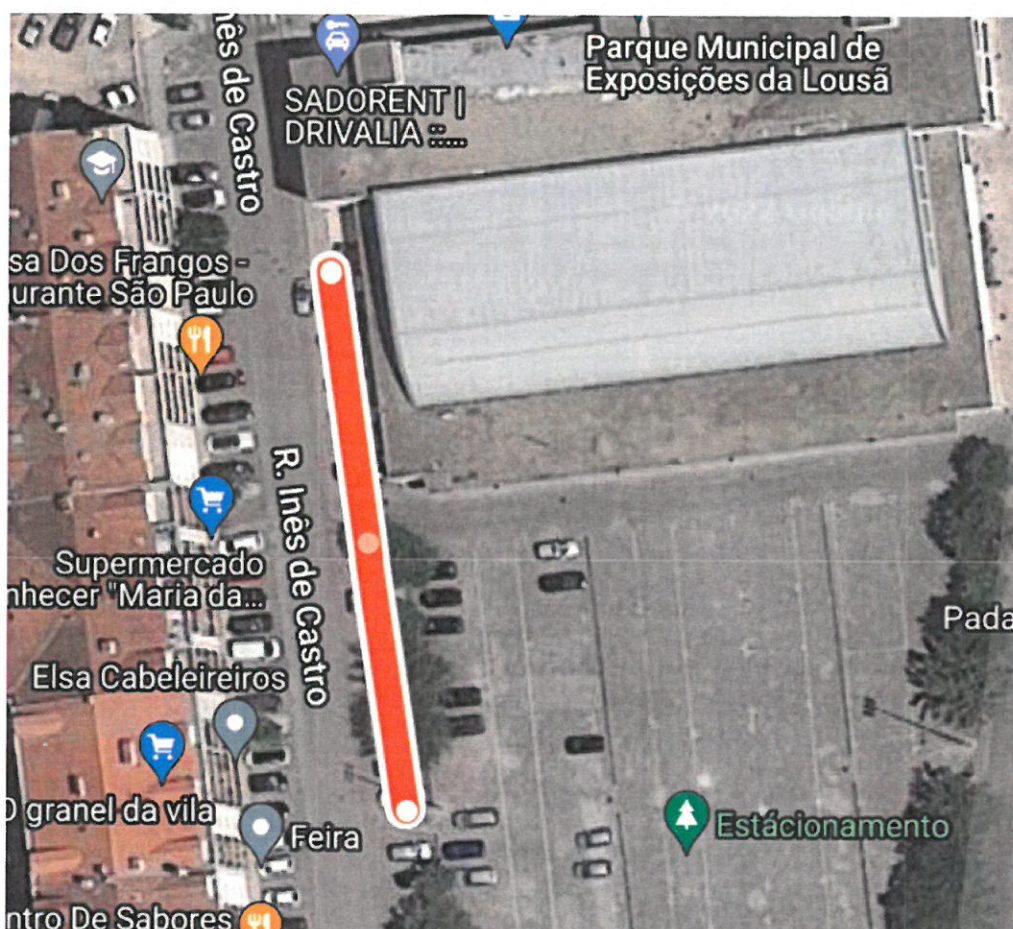

AVISO N.º 75/2022

Informamos que, devido à realização da Feira do Mel e da Castanha e à emissão em direto do programa “Aqui Portugal” da RTP, **o estacionamento em parte da Rua Inês de Castro (conforme assinalado na planta) será interdito a partir das 15h do dia 17 de novembro, quinta feira, até ao final do dia 19 de novembro, sábado.**