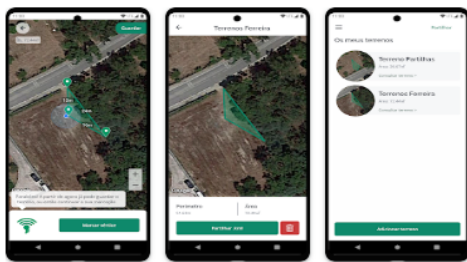

Apontar a camera do telemóvel, ou outro dispositivo, ao QR code para aceder e abrir a página:

APP

<https://earth.google.com/web>

Vídeo Tutorial

<https://www.youtube.com/watch?v=QrjRaNgzyZM>

2 - Para localizar um artigo rustico, no local, pode efetuar o levantamento das estremas com o telemóvel, utilizando uma aplicação que o próprio balcão unido do prédio fornece através das aplicações android e iPhone.

Versão Android, (playstore)

BUPI

Estrutura de Missão eBUPi

1 mil+
Transferências

Todos

Instalar

Não tem dispositivos.

Acerca desta app →

Identifique, de forma rápida, gratuita e inequívoca, os limites das suas propriedades rústicas e mistas com a aplicação BUPI. Obtenha as áreas dos seus terrenos, faça a gestão rápida de todas as suas propriedades e partilhe a informação por email, de forma simples.

Capturas de ecrã do iPhone

Identifique, de forma rápida, gratuita e inequívoca, os limites das suas propriedades rústicas e mistas com a aplicação BUPI. Obtenha as áreas dos seus terrenos, faça a gestão rápida de todas as suas propriedades e partilhe a informação por email, de forma simples.