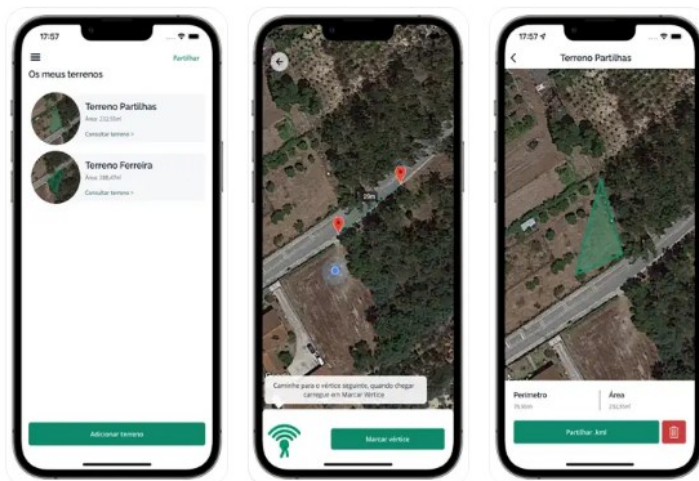

Apontar a camera do telemóvel, ou outro dispositivo, ao QR code para aceder e abrir a página:

APP

<https://earth.google.com/web>

Vídeo Tutorial

<https://www.youtube.com/watch?v=QrjRaNgzyZM>

2 - Para localizar um artigo rustico, no local, pode efetuar o levantamento das estremas com o telemóvel, utilizando uma aplicação que o próprio balcão unido do prédio fornece através das aplicações android e iPhone.

Identifique, de forma rápida, gratuita e inequívoca, os limites das suas propriedades rústicas e mistas com a aplicação BUPI. Obtenha as áreas dos seus terrenos, faça a gestão rápida de todas as suas propriedades e partilhe a informação por email, de forma simples.

Atualizada a
05/07/2022

Link:

https://play.google.com/store/apps/details?id=com.ebupi.mobile&hl=pt_PT&gl=US

APP

Vídeo Tutorial

https://www.youtube.com/watch?v=Z3qb5o3MK_Y

Cofinanciado por:

Versão para Iphone, (App Store)

Capturas de ecrã do iPhone

Identifique, de forma rápida, gratuita e inequívoca, os limites das suas propriedades rústicas e mistas com a aplicação BUPI. Obtenha as áreas dos seus terrenos, faça a gestão rápida de todas as suas propriedades e partilhe a informação por email, de forma simples.