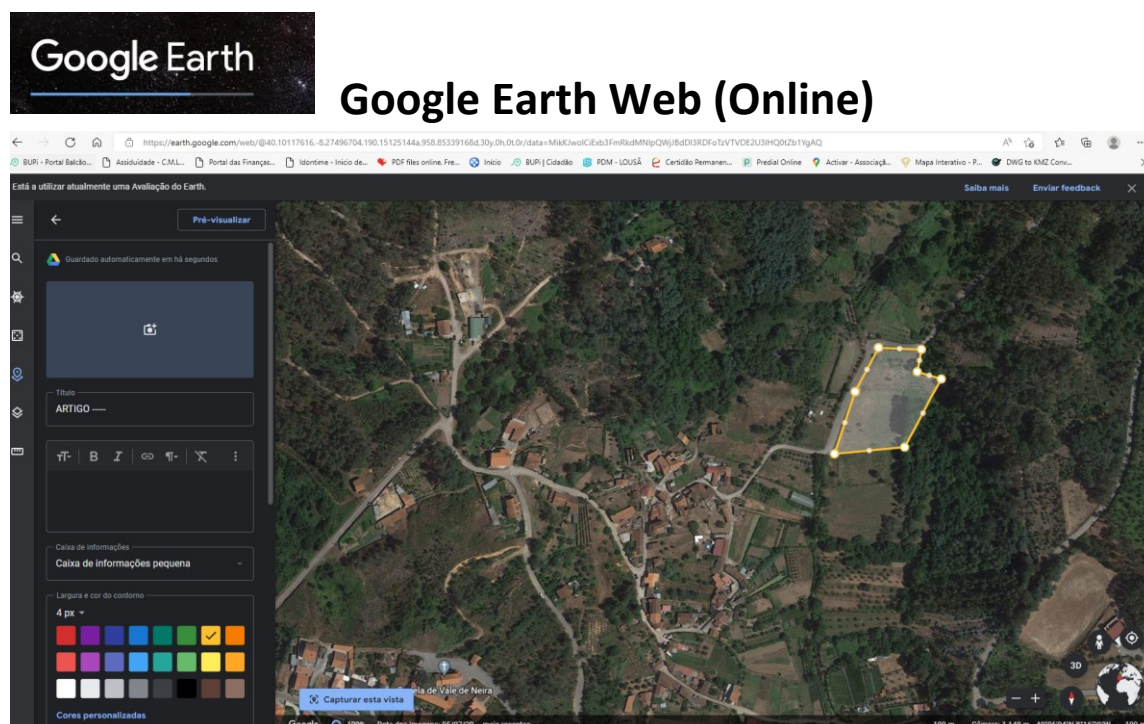

1 - Para identificar os seus terrenos no computador e criar ficheiros vetorizados, criando um polígono à volta do seu artigo rustico ou misto, com a extensão “.KML”, que lhe permitem iniciar o registo da representação gráfica georreferenciada, para submeter na plataforma BUpi ou enviar para o nosso balcão presencial da Lousã, aceda ao,

Apontar a camera do telemóvel, ou outro dispositivo, ao QR code para aceder e abrir a página:

APP

<https://earth.google.com/web>

Vídeo Tutorial

<https://www.youtube.com/watch?v=QrjRaNgzyZM>

2 - Para localizar um artigo rustico, no local, pode efetuar o levantamento das estremas com o telemóvel, utilizando uma aplicação que o próprio balcão unido do prédio fornece através das aplicações android e iPhone.

Identifique, de forma rápida, gratuita e inequívoca, os limites das suas propriedades rústicas e mistas com a aplicação BUPI. Obtenha as áreas dos seus terrenos, faça a gestão rápida de todas as suas propriedades e partilhe a informação por email, de forma simples.