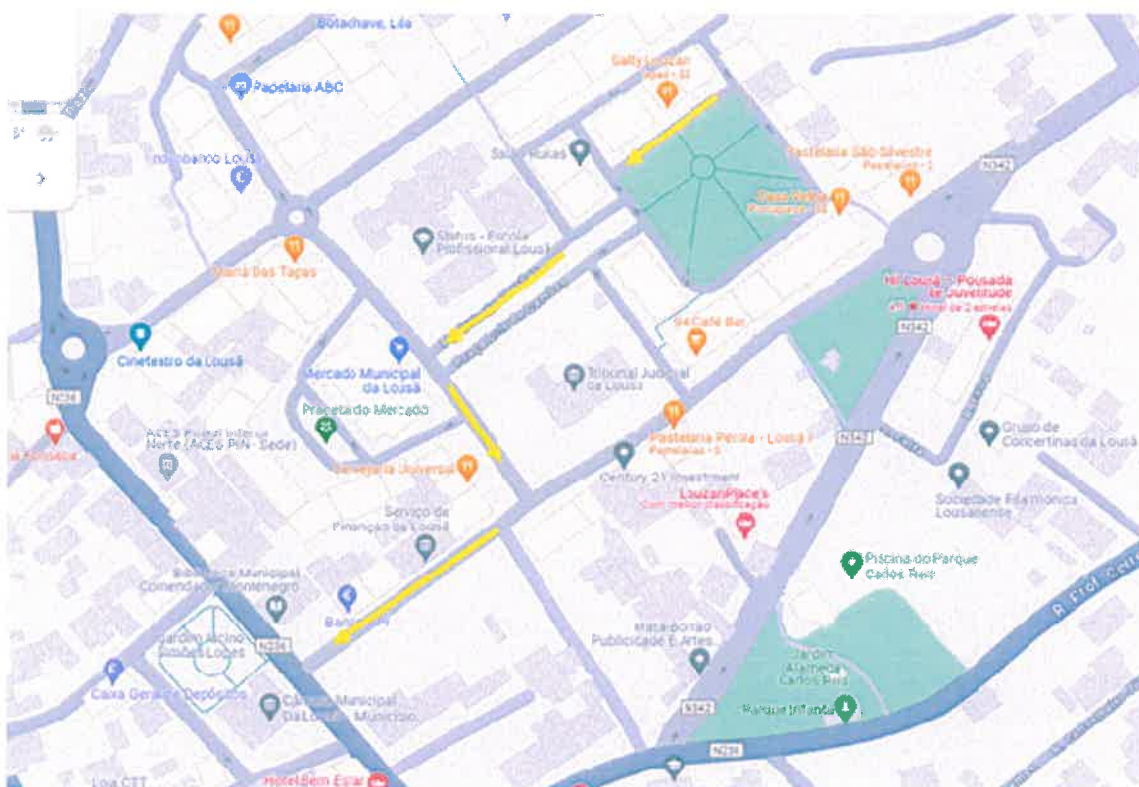

## AVISO N.º 7/2024

Informa-se que, devido à realização do “Desfile de Carnaval Sénior”, no próximo dia 12 de fevereiro, entre as 14h e as 15h30, a circulação automóvel se encontrará condicionada na **Praça Sá Carneiro, Praça Luís de Camões, Rua Dr. Henrique Figueiredo, Av. São Silvestre** e junto ao edifício dos Paços do Concelho, conforme assinalado no mapa abaixo.