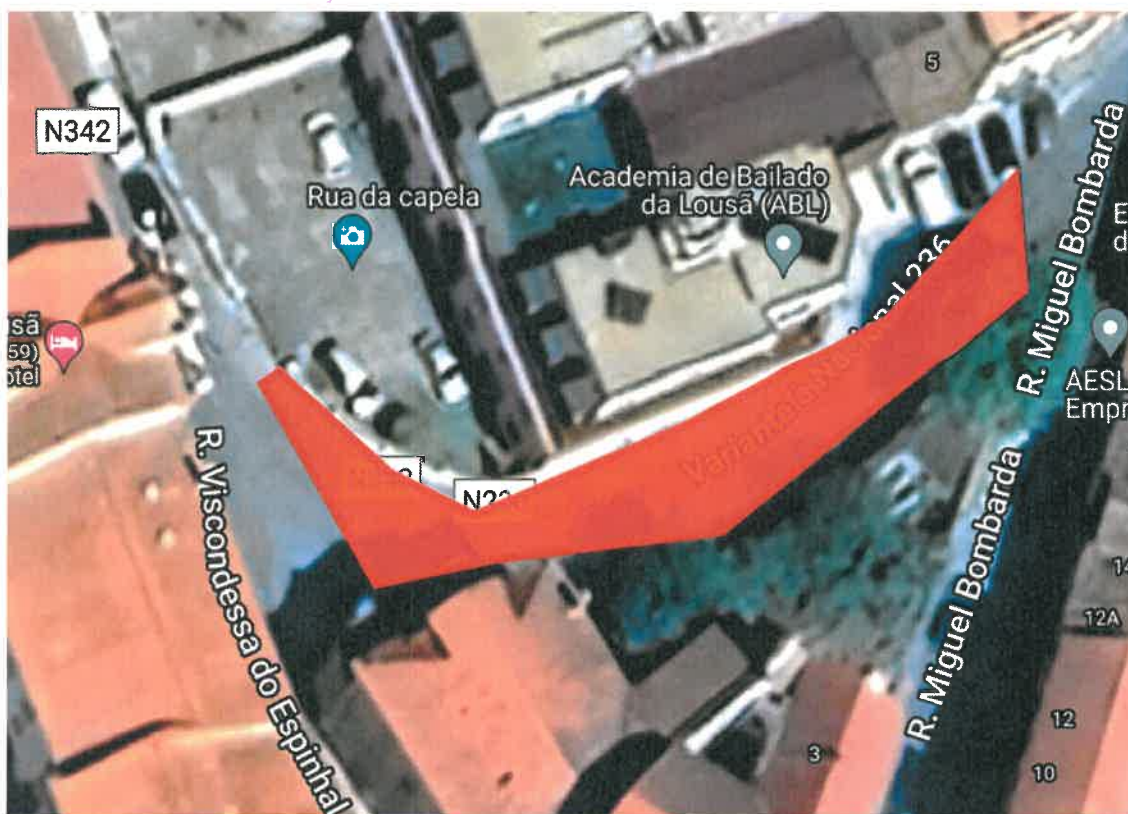

AVISO N.º 57/2024

Devido à realização do espetáculo “**Por terras de Praga**”, promovido pela Associação Princesa Peralta / Academia de Bailado da Lousã, informamos que, no dia 15 de junho (sábado), entre as 18h e as 23h, será proibida a circulação no troço entre a Academia de Bailado da Lousã e o Museu Municipal Prof. Álvaro Viana de Lemos, conforme assinalado na imagem abaixo.

O desvio será devidamente assinalado.

Pedimos a melhor colaboração e compreensão.

Lousã, 06 de junho de 2024

O Presidente da Câmara Municipal

Luís Miguel Correia Antunes