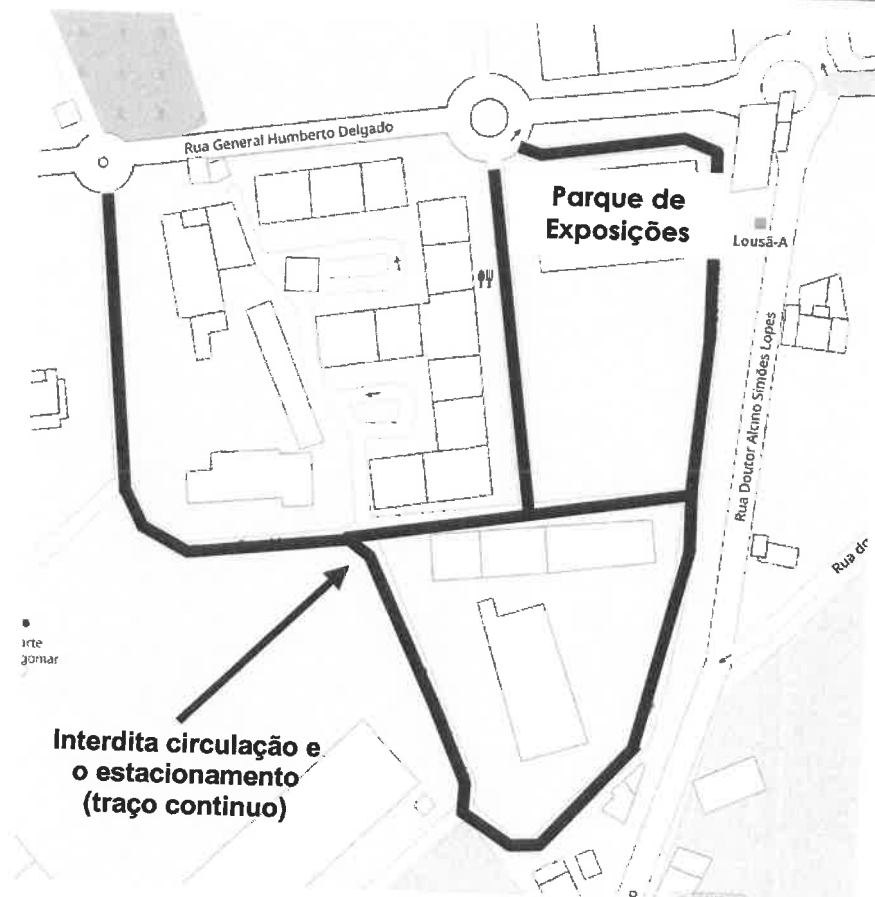

## AVISO N.º 71 / 2024

Devido à realização da partida da Volta a Espanha em Bicicleta “La Vuelta 2024”, no dia **19 de agosto (segunda-feira)**, informamos que serão efetuados os seguintes condicionamentos:

<u>Vias Condicionadas:</u>	<u>Estacionamento:</u>	<u>Trânsito:</u>
<ul style="list-style-type: none"><li>• Via circundante ao Parque Municipal de Exposições</li></ul>	Estacionamento proibido entre as <b>15h do dia 16 de agosto (6.ª feira)</b> e as <b>16h do dia 19 de agosto (segunda-feira)</b>	Trânsito proibido entre as <b>6h e as 16h do dia 19 de agosto (segunda-feira)</b>
<ul style="list-style-type: none"><li>• Rua Inês de Castro</li></ul>		
<ul style="list-style-type: none"><li>• Rua Vicente Silva Martins</li></ul>		