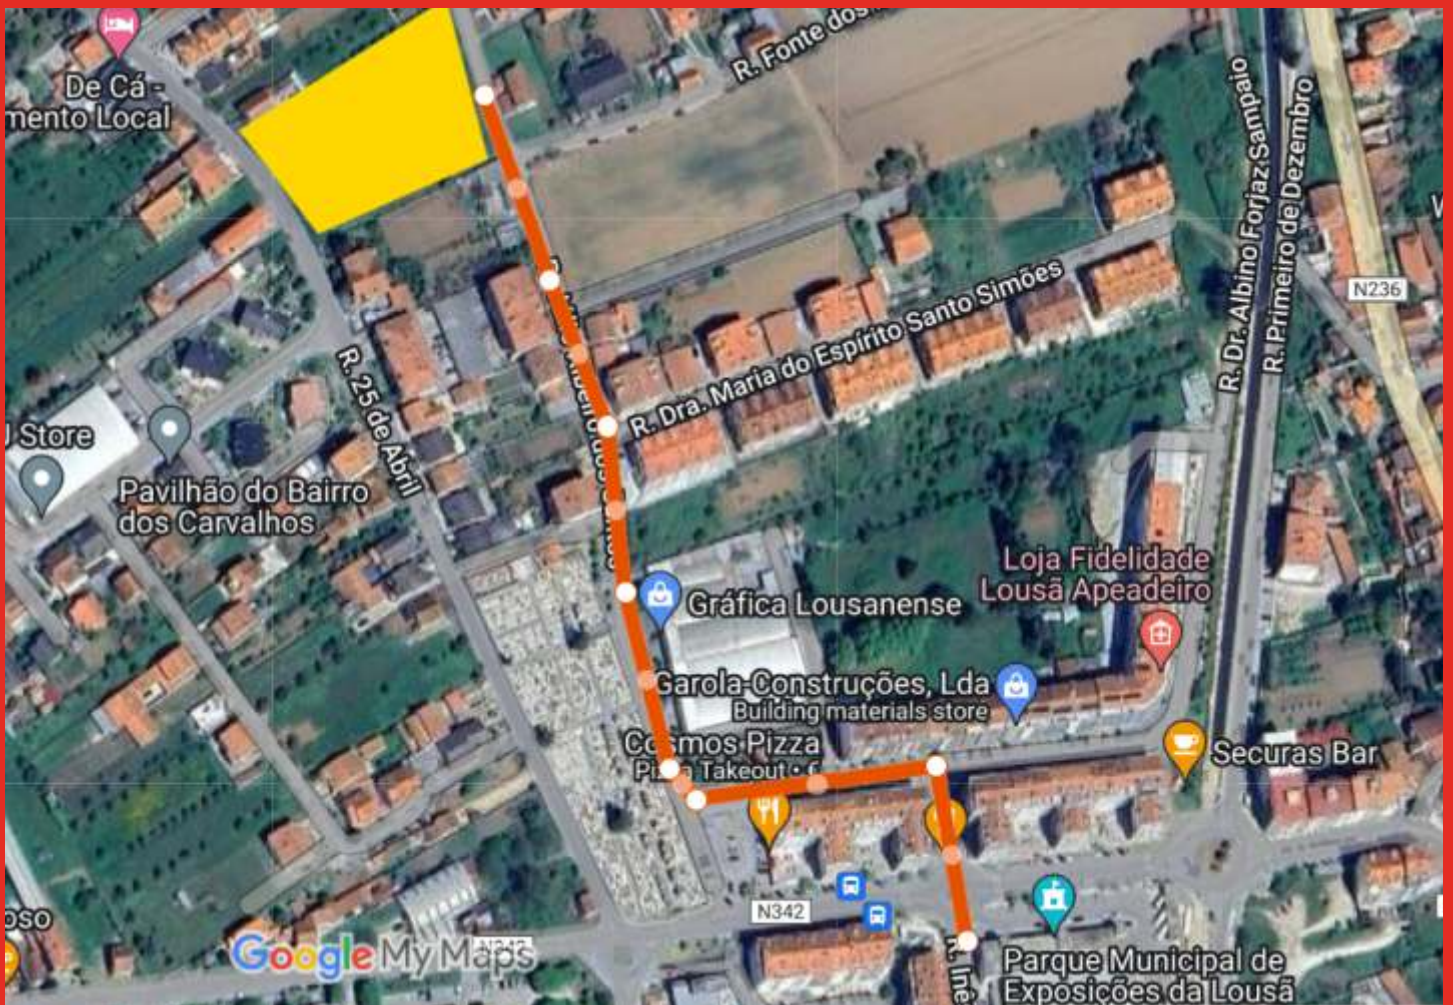

VOLTA A ESPANHA EM BICICLETA PARTIDA DA LOUSÃ

19 DE AGOSTO 2024

ESTACIONAMENTO 1

Informações:

Estacionamento 1 – Entrada pela Rua Padre José da Silva Figueiredo (via Rua de Coimbra)

Coordenadas GPS: 40.114286, -8.252531

Parque fica a 250 metros.

Distância até à zona de espetáculos (a pé - ilustrado na imagem) – 5 minutos

VOLTA A ESPANHA EM BICICLETA PARTIDA DA LOUSÃ

19 DE AGOSTO 2024

ESTACIONAMENTO 2

Informações:

Estacionamento 2 – Bairro dos Carvalhos / Rua Augusto Miguel (acesso pela Rua dos Codessais)

Coordenadas GPS: 40.112244, -8.255554

Distância até à zona de espetáculos (a pé - ilustrado na imagem) – 8 minutos

VOLTA A ESPANHA EM BICICLETA PARTIDA DA LOUSÃ

19 DE AGOSTO 2024

ESTACIONAMENTO 3

Informações:

Estacionamento 3 – Rua Combatentes da Grande Guerra (por trás dos armazéns dos Carvalhos, após o restaurante Cana Verde/Tó dos Frangos)

Coordenadas GPS: 40.110124, -8.248549

Distância até à zona de espetáculos (a pé - ilustrado na imagem) – 2 minutos