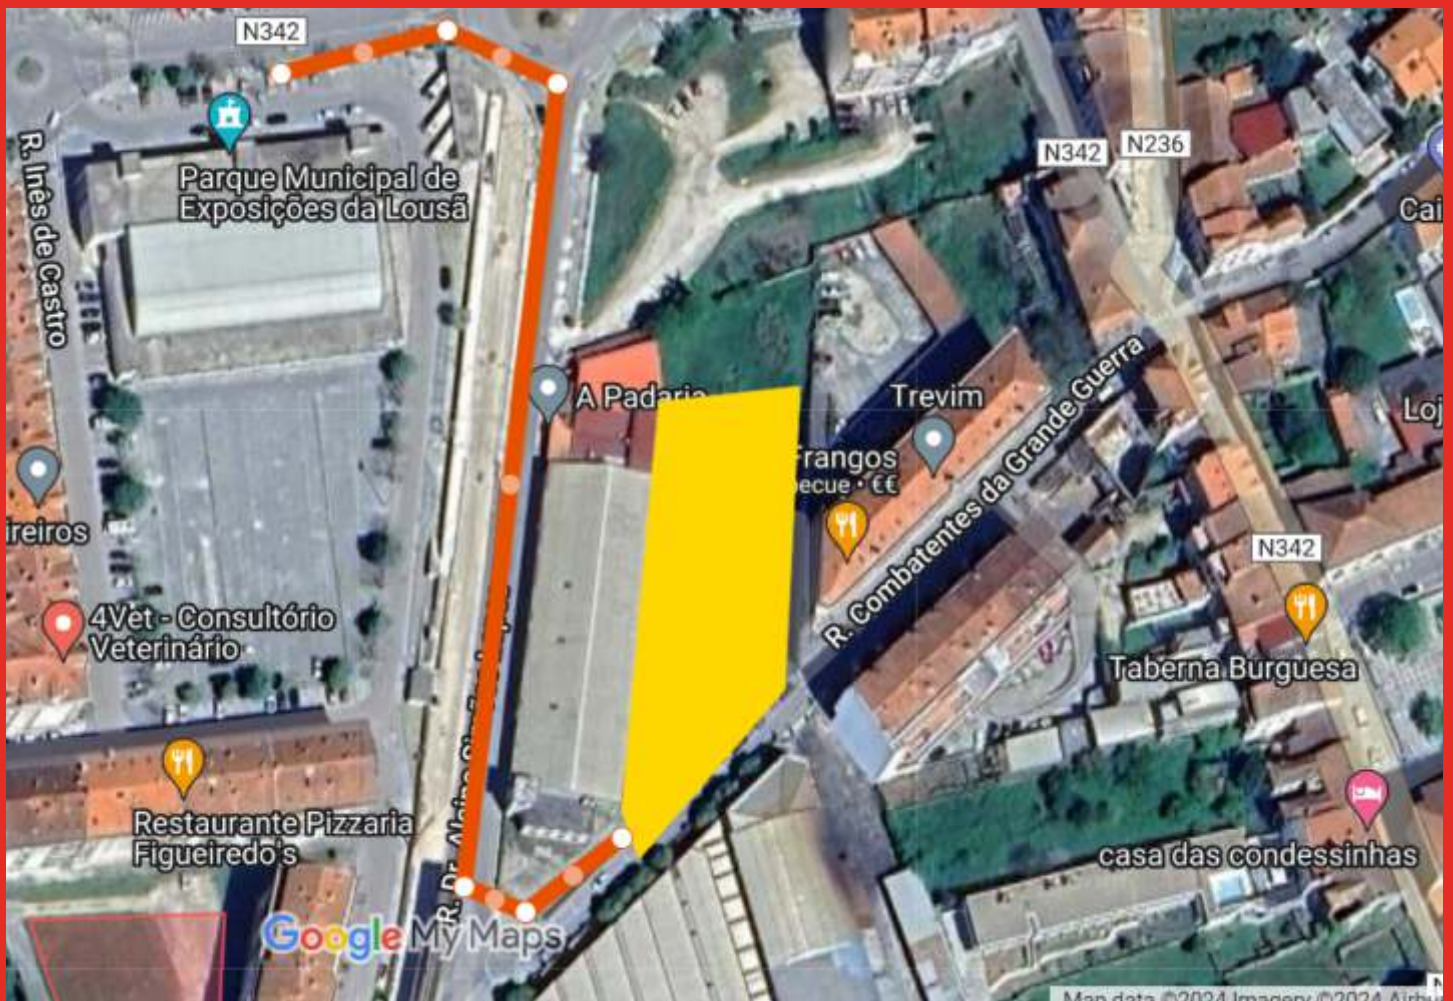

VOLTA A ESPANHA EM BICICLETA PARTIDA DA LOUSÃ

19 DE AGOSTO 2024

ESTACIONAMENTO 1

Informações:

Estacionamento 1 – Entrada pela Rua Padre José da Silva Figueiredo (via Rua de Coimbra)

Coordenadas GPS: 40.114286, -8.252531

Parque fica a 250 metros.

Distância até à zona de espetáculos (a pé - ilustrado na imagem) – 5 minutos

VOLTA A ESPANHA EM BICICLETA PARTIDA DA LOUSÃ

19 DE AGOSTO 2024

ESTACIONAMENTO 2

Informações:

Estacionamento 2 – Bairro dos Carvalhos / Rua Augusto Miguel (acesso pela Rua dos Codessais)

Coordenadas GPS: 40.112244, -8.255554

Distância até à zona de espetáculos (a pé - ilustrado na imagem) – 8 minutos

VOLTA A ESPANHA EM BICICLETA PARTIDA DA LOUSÃ

19 DE AGOSTO 2024

ESTACIONAMENTO 3

Informações:

Estacionamento 3 – Rua Combatentes da Grande Guerra (por trás dos armazéns dos Carvalhos, após o restaurante Cana Verde/Tó dos Frangos)

Coordenadas GPS: 40.110124, -8.248549

Distância até à zona de espetáculos (a pé - ilustrado na imagem) – 2 minutos