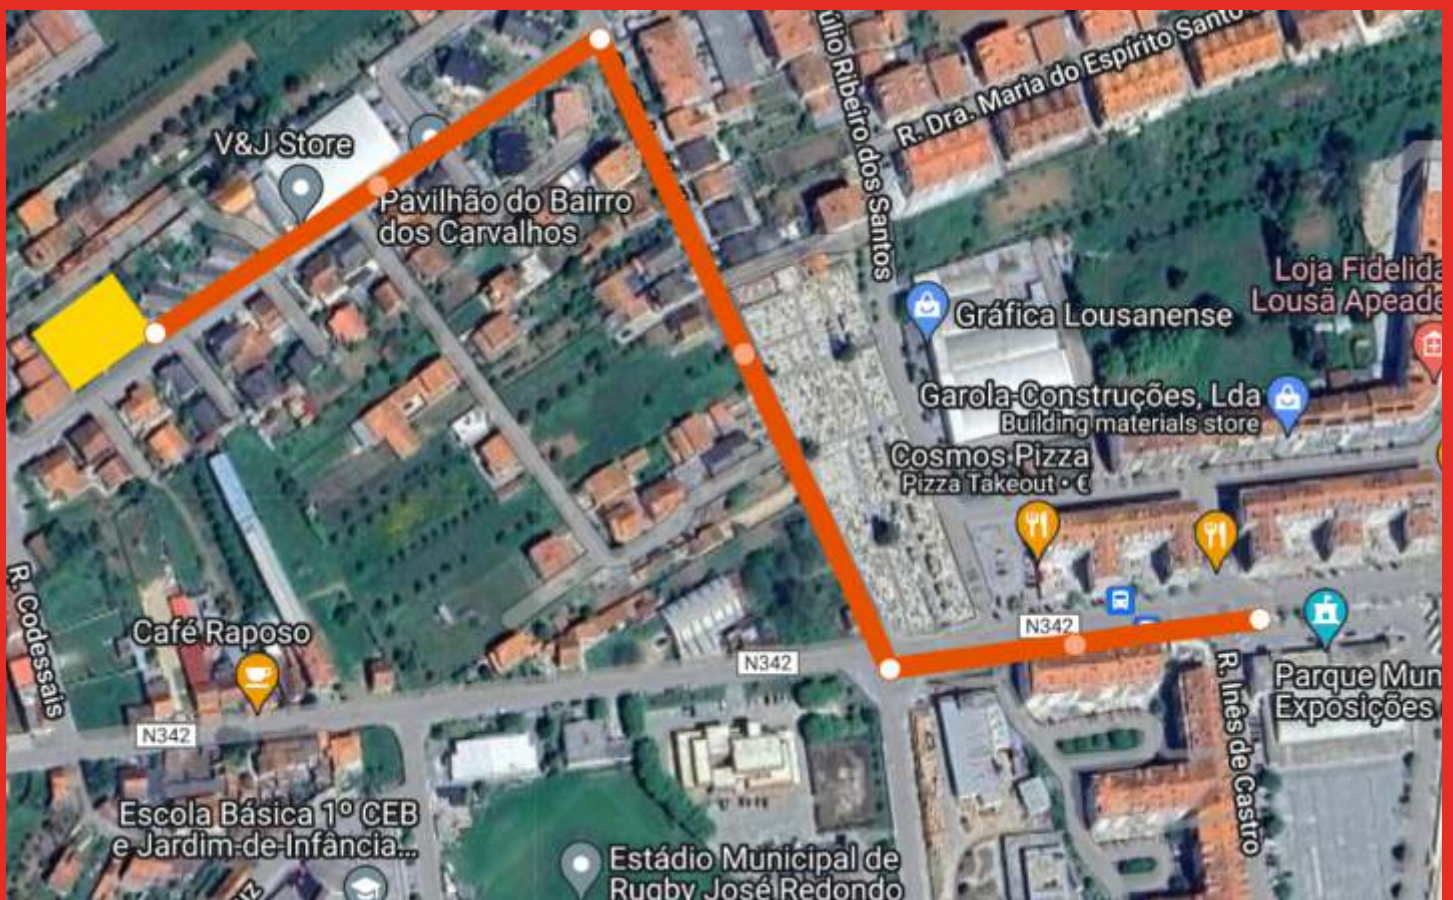

VOLTA A ESPANHA EM BICICLETA PARTIDA DA LOUSÃ

19 DE AGOSTO 2024

ESTACIONAMENTO 1

Informações:

Estacionamento 1 – Entrada pela Rua Padre José da Silva Figueiredo (via Rua de Coimbra)

Coordenadas GPS: 40.114286, -8.252531

Parque fica a 250 metros.

Distância até à zona de espetáculos (a pé - ilustrado na imagem) – 5 minutos

VOLTA A ESPANHA EM BICICLETA PARTIDA DA LOUSÃ

19 DE AGOSTO 2024

ESTACIONAMENTO 2

Informações:

Estacionamento 2 – Bairro dos Carvalhos / Rua Augusto Miguel (acesso pela Rua dos Codessais)

Estacionamento 3 – Rua Combatentes da Grande Guerra (por trás dos armazéns dos Carvalhos, após o restaurante Cana Verde/Tó dos Frangos)

Coordenadas GPS: 40.110124, -8.248549

Distância até à zona de espetáculos (a pé - ilustrado na imagem) – 2 minutos

Coordenadas GPS: 40.114751, -8.243006 e 40.114751, -8.243006

Distância até à zona de espetáculos (a pé - ilustrado na imagem) – 10 minutos