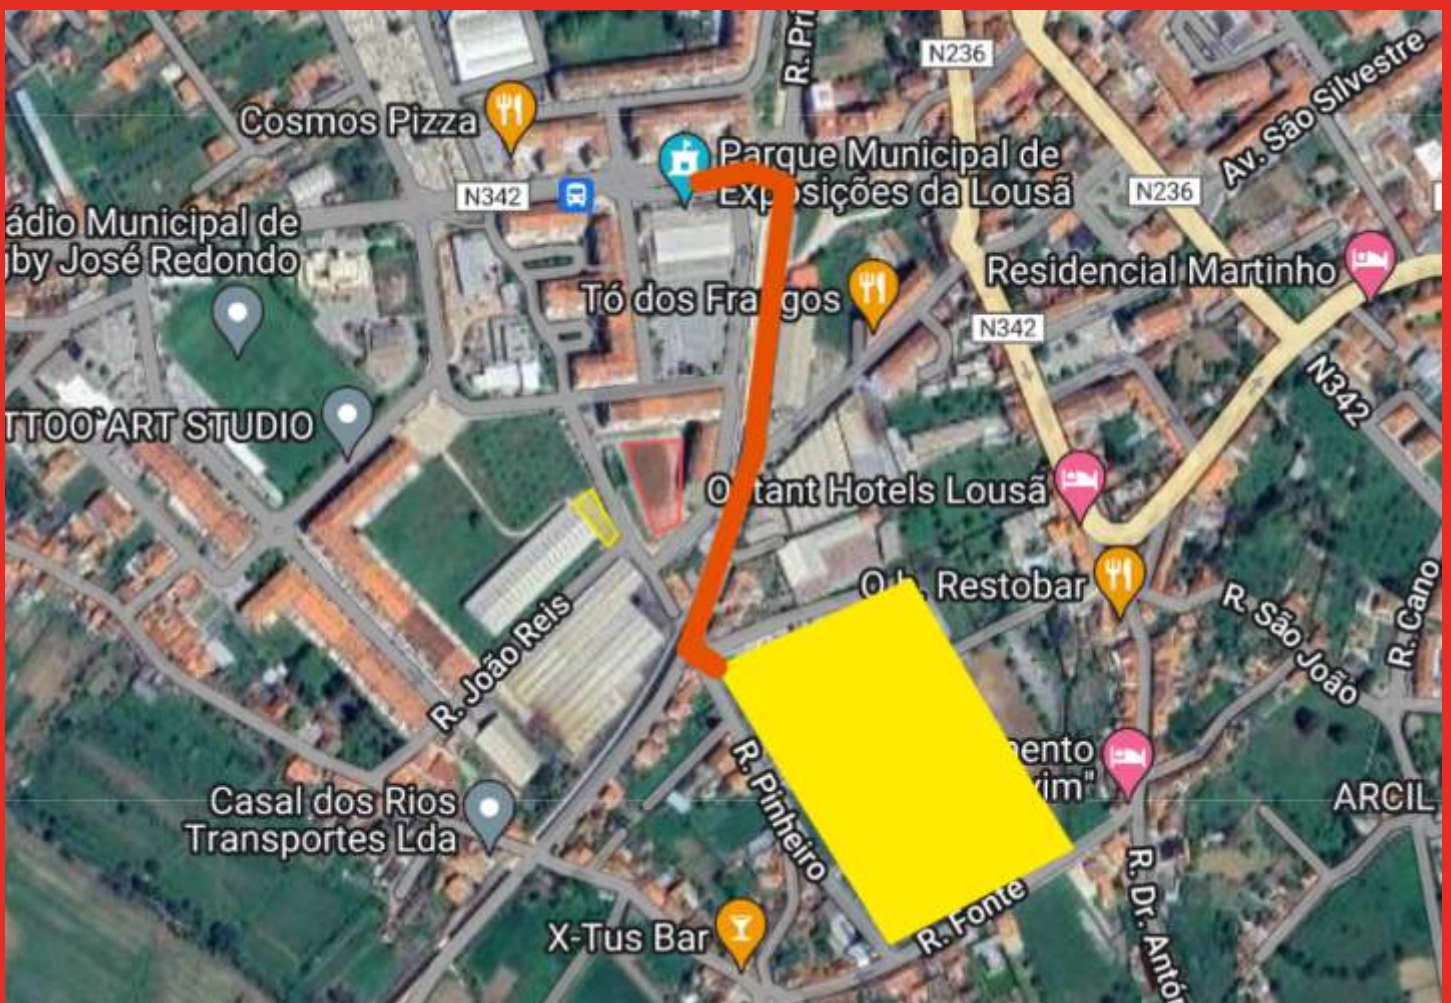

VOLTA A ESPANHA EM BICICLETA PARTIDA DA LOUSÃ

19 DE AGOSTO 2024

ESTACIONAMENTO 1

Informações:

Estacionamento 1 – Entrada pela Rua Padre José da Silva Figueiredo (via Rua de Coimbra)

Coordenadas GPS: 40.114286, -8.252531

Parque fica a 250 metros.

Distância até à zona de espetáculos (a pé - ilustrado na imagem) – 5 minutos

VOLTA A ESPANHA EM BICICLETA PARTIDA DA LOUSÃ

19 DE AGOSTO 2024

ESTACIONAMENTO 2

Informações:

Estacionamento 2 – Bairro dos Carvalhos / Rua Augusto Miguel (acesso pela Rua dos Codessais)

Estacionamento 3 – Rua Combatentes da Grande Guerra (por trás dos armazéns dos Carvalhos, após o restaurante Cana Verde/Tó dos Frangos)

Coordenadas GPS: 40.110124, -8.248549

Distância até à zona de espetáculos (a pé - ilustrado na imagem) – 2 minutos

VOLTA A ESPANHA EM BICICLETA PARTIDA DA LOUSÃ

19 DE AGOSTO 2024

ZONA DE ESTACIONAMENTO 4

Informações:

Zona de Estacionamento 4 – Quinta do Palácio (acesso pela Rua Industrial Manuel Carvalho)

Coordenadas GPS: 40.108339, -8.248968