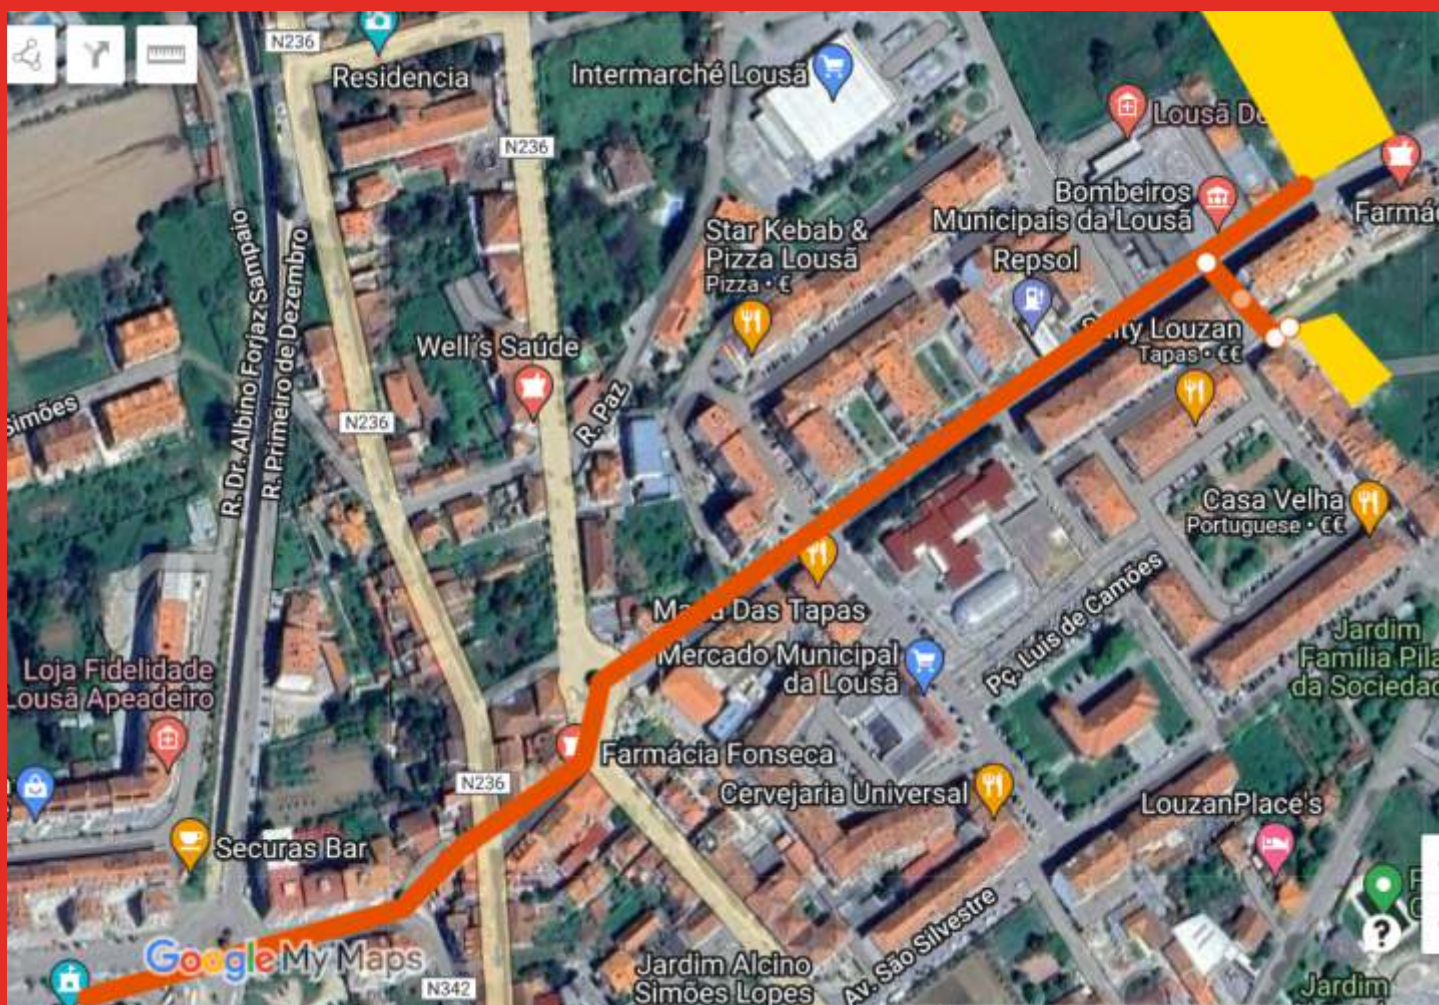

LA VUELTA 24

VOLTA A ESPANHA EM BICICLETA
PARTIDA DA LOUSÃ

19 DE AGOSTO 2024

ESTACIONAMENTOS 5 E 6

Informações:

Estacionamentos 5 e 6

Coordenadas GPS: 40.114751, -8.243006 e 40.114751, -8.243006

Distância até à zona de espetáculos (a pé - ilustrado na imagem) – 10 minutos