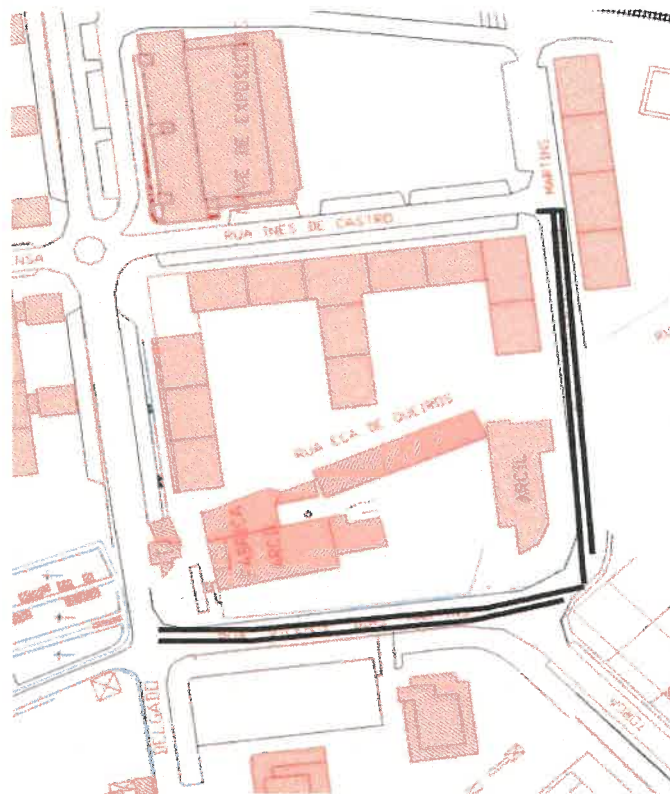

AVISO N.º 97/2024

Devido ao adiamento da Feira do Mel e da Castanha e respetiva necessidade de manter as estruturas montadas, informamos que a Feiral Semanal - prevista para o dia 30 de novembro (sábado) - terá lugar na Rua Vicente Silva Martins (conforme assinalado na planta).